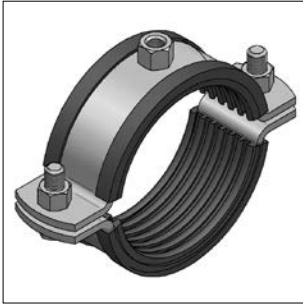

Titan HD beugel met inlage

Titan HD beugel