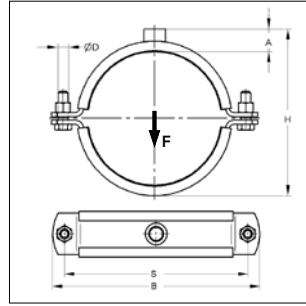

Levertijd:

5 werkdagen, af fabriek

(Titan HD beugels worden op aanvraag gemaakt en zijn daardoor uitgesloten van retourname)

Andere maatvoeringen op aanvraag leverbaar

Uitvoering/montage:

Sluiting: Schroefsluiting
Uitvoering: Tweedelig
Buiten-Ø pijp: 64 tot 508 mm
Aansluiting: M12, M16, ½", 1", 1¼"
Geluiddemping: volgens DIN 4109

Technische gegevens:

Materiaal: Staal
Materiaaltype: S235
Oppervlak: Galvanisch verzinkt²⁾
Inlage: Rubber TPE **Siliconen** ¹⁺³⁾
Temperatuurbestendigheid: - 35 °C tot + 100 °C - 50 °C tot + 250 °C
Dikte: 6 mm 6 mm

¹⁾ Max. toelaatbare belasting ook voor beugels met **siliconen** inlage, deze zijn niet RAL gekeurd.

²⁾ Eventueel ook verkrijgbaar in zink-nikkel uitvoering. Levertijd op aanvraag.

Aansluiting: M12

											Rubber	Siliconen
Afmeting [mm]	Material [mm]	Sluit-schroef	Max.toel.bel. F [kN]	H [mm]	A [mm]	B [mm]	S [mm]	D [mm]	Gewicht [kg/st]	VPE [st]	Artikelnr.	Artikelnr.
64	50x5,0	M12	3,20	97	22	154	125	13	0,918	1	M0066504	M0067500
76	50x5,0	M12	3,20	109	22	166	137	13	1,008	1	M0066508	M0067504
89	50x5,0	M12	3,20	122	22	179	150	13	1,105	1	M0066510	M0067506
108	50x5,0	M12	3,20	141	22	199	170	13	1,248	1	M0066516	M0067512
110	50x5,0	M12	3,20	143	22	201	172	13	1,263	1	M0066532	M0067539
114	50x5,0	M12	3,20	147	22	205	176	13	1,293	1	M0066559	M0067555
125	50x5,0	M12	3,20	158	22	216	187	13	1,375	1	M0066583	M0067571
127	50x5,0	M12	3,20	160	22	218	189	13	1,390	1	M0066591	M0067598
133	50x5,0	M12	3,20	166	22	224	195	13	1,435	1	M0066605	M0067601
135	50x5,0	M12	3,20	168	22	226	197	13	1,450	1	M0066613	M0067628
140	50x5,0	M12	3,20	173	22	231	202	13	1,488	1	M0066621	M0067636
152	50x5,0	M12	3,20	185	22	243	214	13	1,578	1	M0066648	M0067644
160	50x5,0	M12	3,20	193	22	251	222	13	1,638	1	M0066680	M0067687
165	50x5,0	M12	3,20	198	22	256	227	13	1,675	1	M0066699	M0067695
168	50x5,0	M12	3,20	201	22	259	230	13	1,698	1	M0066710	M0067717
177	50x5,0	M12	11,50	210	22	268	239	13	1,765	1	M0066737	M0067733
180	50x5,0	M12	11,50	213	22	271	242	13	1,788	1	M0066753	M0067741
194	50x5,0	M12	11,50	227	22	286	257	13	1,893	1	M0066761	M0067768
200	50x5,0	M12	11,50	233	22	292	263	13	1,938	1	M0066788	M0067784
210	50x5,0	M12	11,50	243	22	302	273	13	2,013	1	M0066818	M0067814
219	50x5,0	M12	11,50	252	22	311	282	13	2,080	1	M0066826	M0067822
225	50x5,0	M12	11,50	258	22	317	288	13	2,125	1	M0066842	M0067849
245	50x5,0	M12	11,50	278	22	337	308	13	2,275	1	M0066877	M0067873
267	50x5,0	M12	11,50	300	22	359	330	13	2,440	1	M0066893	M0067881
273	50x5,0	M12	11,50	306	22	365	336	13	2,485	1	M0066907	M0067903
280	50x5,0	M12	11,50	313	22	372	343	13	2,538	1	M0066923	M0067911
298	50x5,0	M12	11,50	331	22	390	361	13	2,673	1	M0066931	M0067938
324	50x5,0	M12	11,50	357	22	416	387	13	2,867	1	M0066958	M0067954
356	50x5,0	M12	11,50	389	22	448	419	13	3,107	1	M0066966	M0067962
368	50x5,0	M12	11,50	401	22	460	431	13	3,197	1	M0066982	M0067989